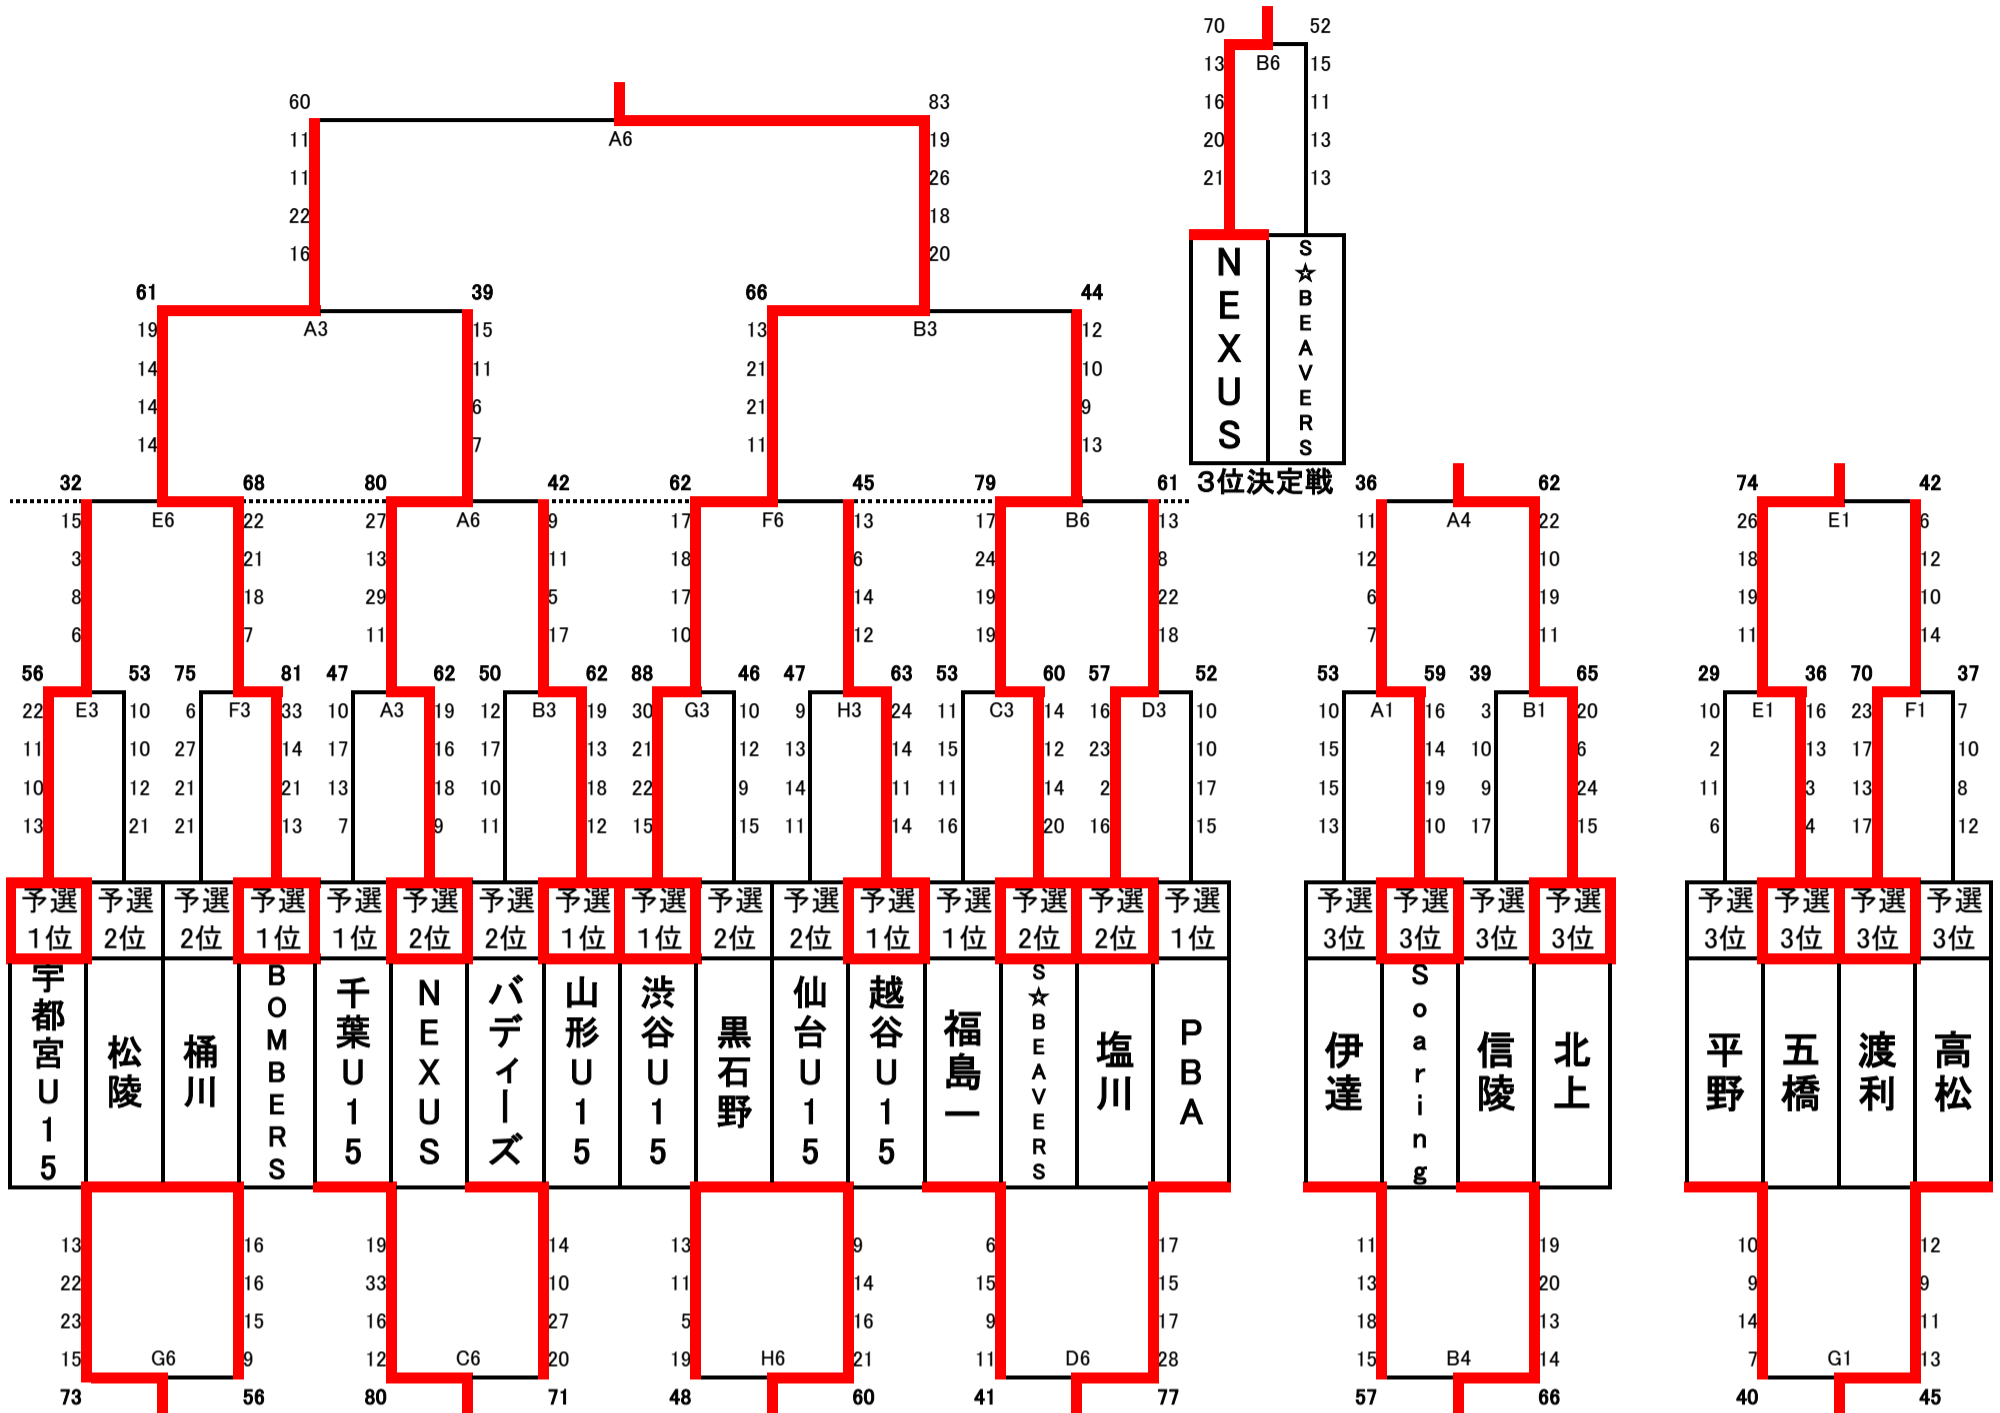

男子トーナメント

あづま総合体育館

5~8位決定戦      交流戦

トヨタクラウンアリーナ

交流戦      交流戦      交流戦

女子トーナメント

あづま総合体育館

トヨタクラウンアリーナ