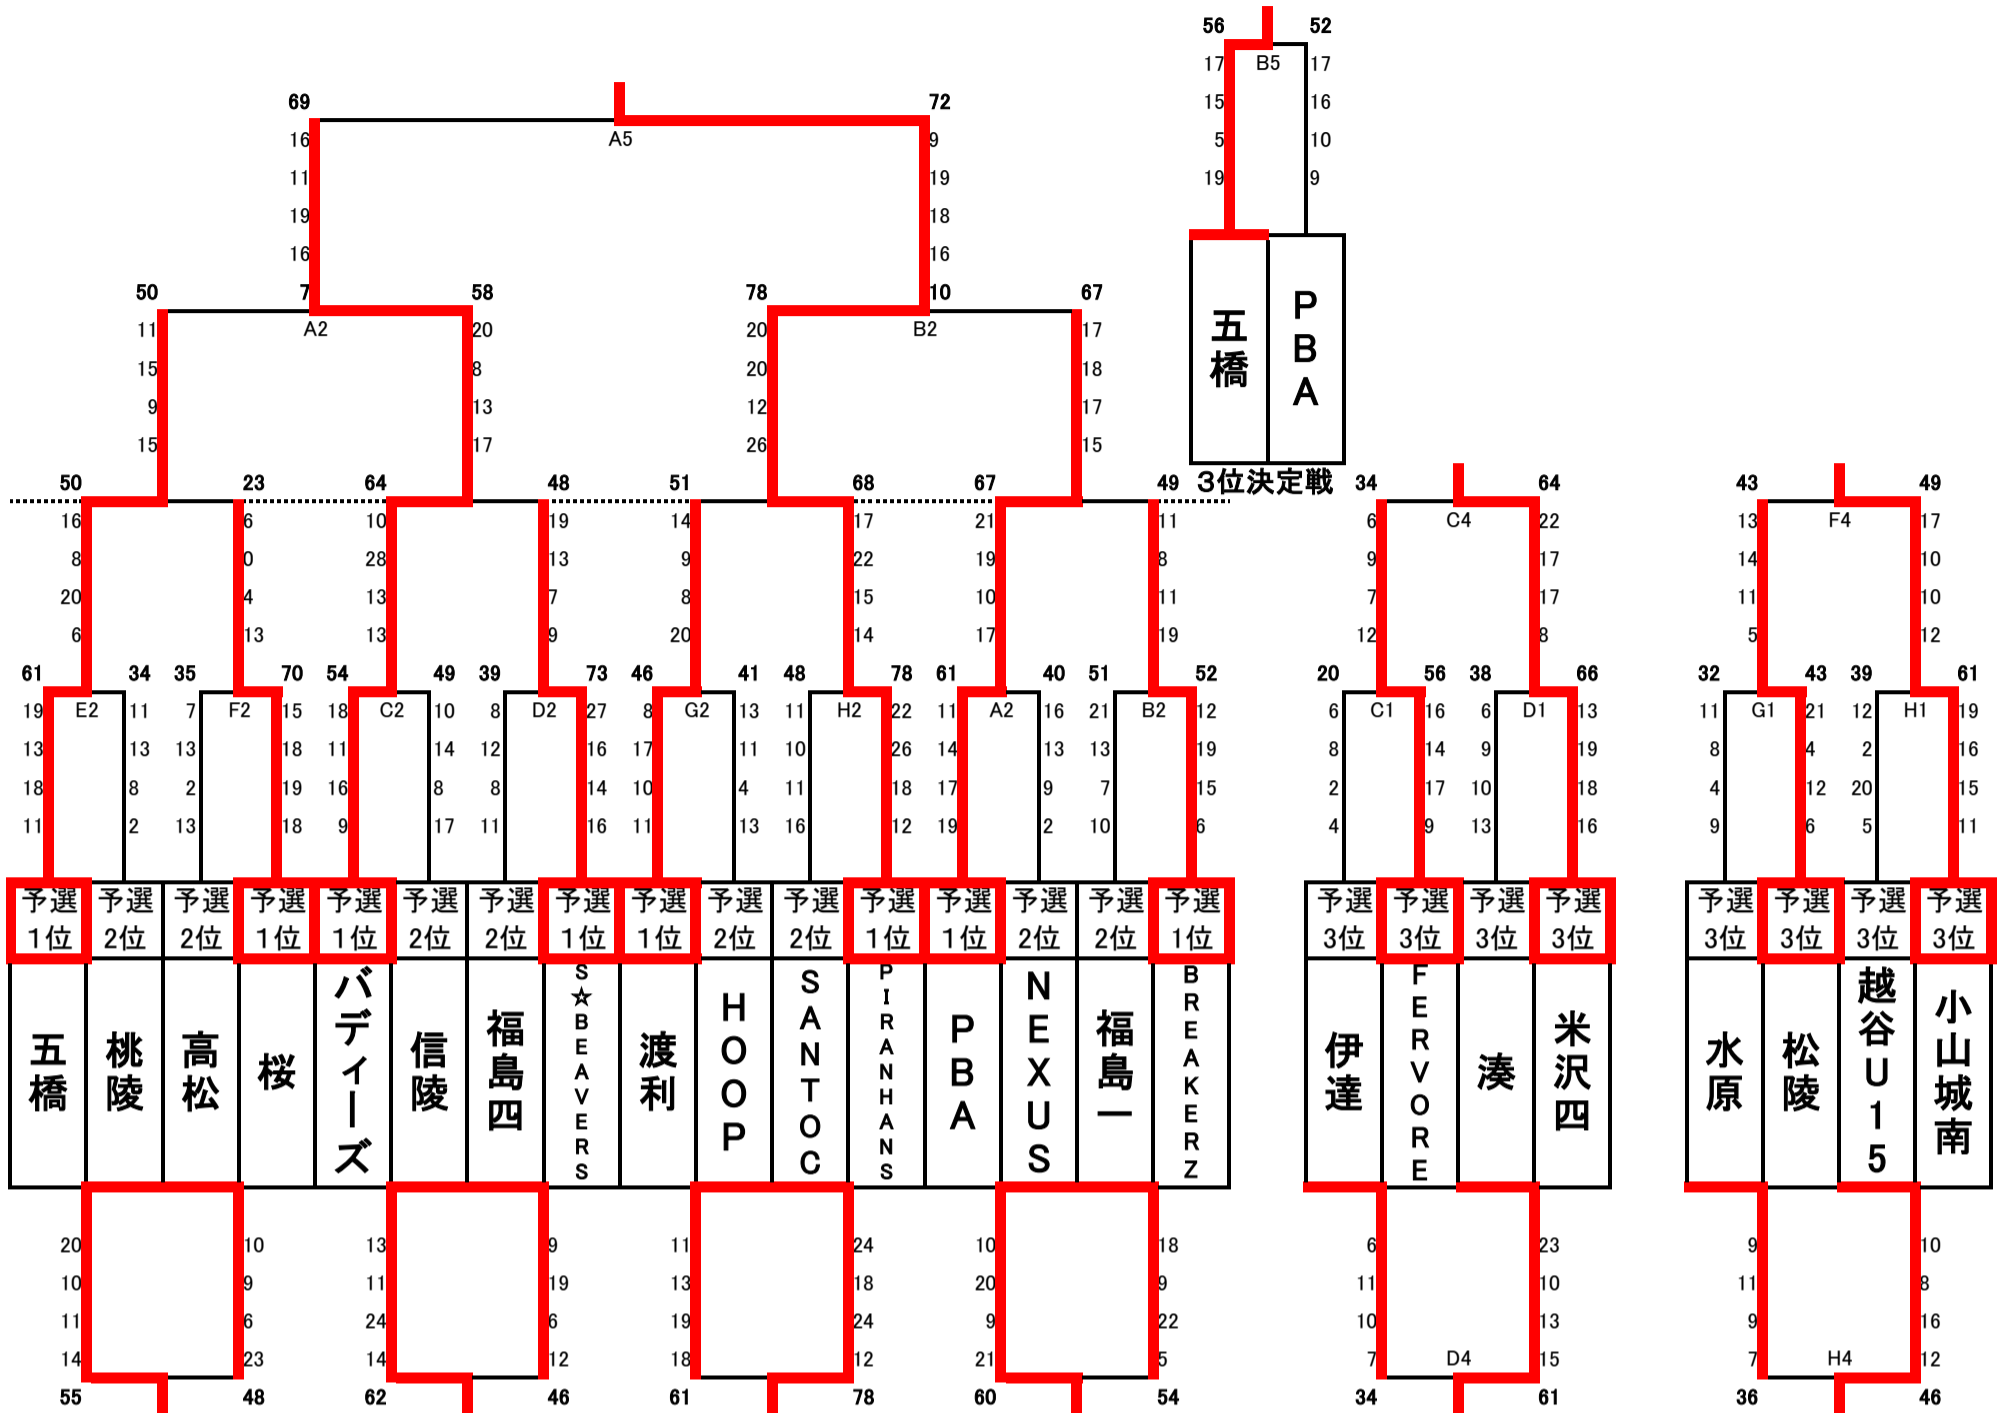

男子トーナメント

あづま総合体育館

5~8位決定戦      交流戦

トヨタクラウンアリーナ

交流戦      交流戦      交流戦

女子トーナメント

あづま総合体育館

トヨタクラウンアリーナ