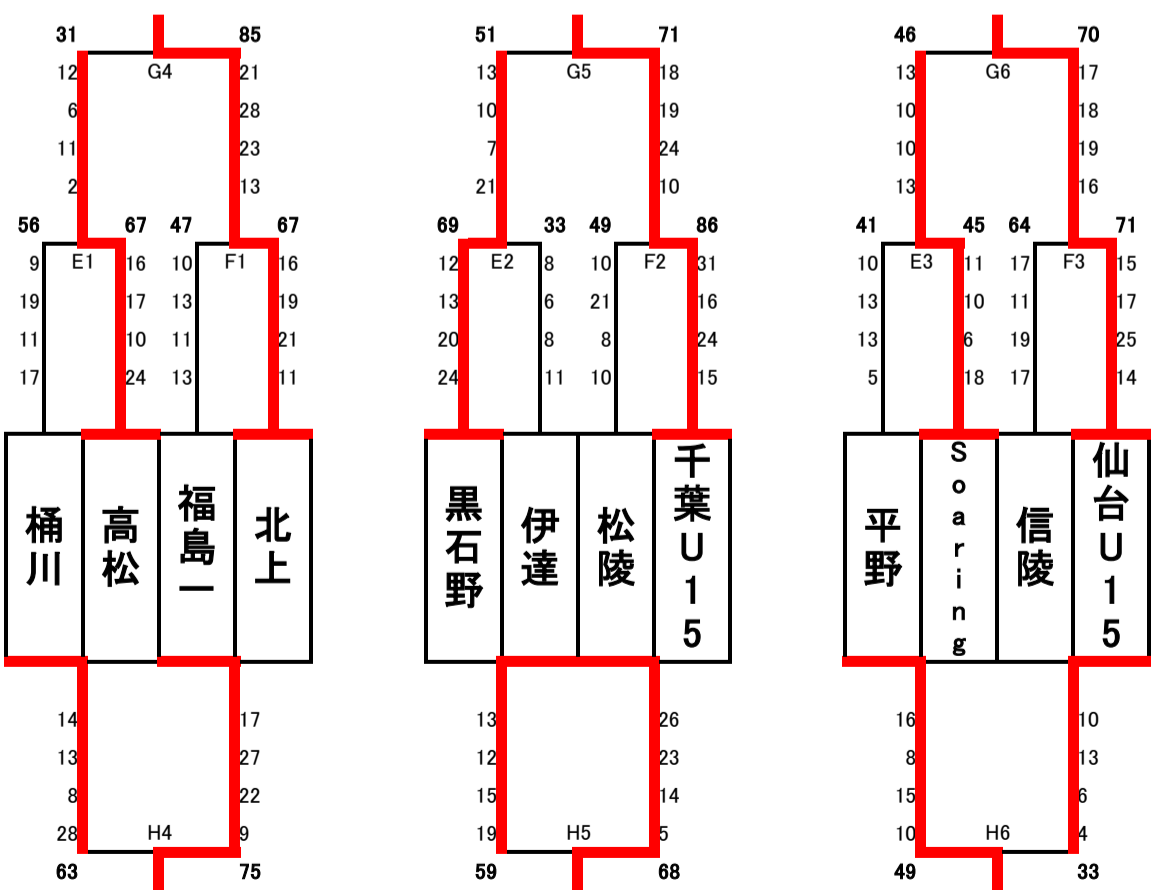

男子トーナメント

あづま総合体育館

5~8位決定戦      交流戦

トヨタクラウンアリーナ

交流戦      交流戦      交流戦

女子トーナメント

あづま総合体育館

トヨタクラウンアリーナ